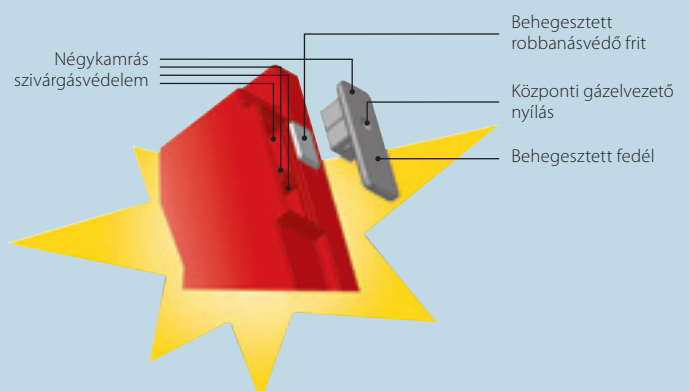

BIZTOS AMI BIZTOS:

NÉGYKAMRÁS SZIVÁRGÁSVÉDELEM

A biztonság nem tűr kompromisszumot. Ezért a Banner folyamatos fejlesztéssel a lehető legjobb biztonsági szabvány elérésére törekszik.

Megújult Starting Bull termékcsaládja 12 típusát a tökéletesített 4 kamrás szivárgásvédelemmel látta el, mely megoldja a központi gázvezetést, a beépített frittek által csökkenti a robbanásveszélyt, és optimális védelmet nyújt szivárgás ellen.

Meggyőző érvek – az Ön vevőinek is!